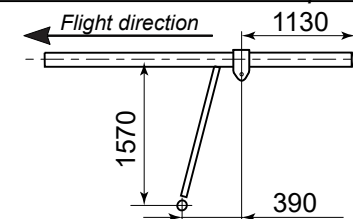

TRIKE ATTACHMENT BRACKETS (hang blocks)

Recommended A-frame position

OPTIONAL

- Training bars
- Set of plates and bolts for FRENCH2 blocks

SAIL CLOTH

1. Leading edge	DP - Color MT 170 <input type="checkbox"/> <input type="checkbox"/> <input type="checkbox"/> <input type="checkbox"/> DP - PX10T, white <input type="checkbox"/> DP - PEB 10, black <input type="checkbox"/>
2. Bottom surface	DP - Color MT 170 <input type="checkbox"/> <input type="checkbox"/> <input type="checkbox"/> <input type="checkbox"/>
3. Upper surface	Porcher NCV, clear <input type="checkbox"/>